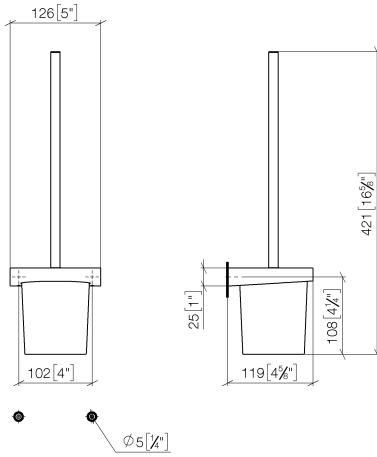

EDITION PRO Toiletten-Bürstengarnitur Wandmodell - Chrom

83 900 626

- Glas aus Kristallglas
- Bürstenkopf, mattschwarz
- Breite 126 mm
- Höhe 421 mm
- Ausladung 119 mm

	Chrom	83 900 626-00
	Schwarz matt	83 900 626-33
	Chrom gebürstet	83 900 626-93

EDITION PRO Toiletten-Bürstengarnitur Wandmodell - Chrom

83 900 626

mm [inches]

EDITION PRO Toiletten-Bürstengarnitur Wandmodell - Chrom

83 900 626

Ersatzteile für die
anderen
Oberflächenvarianten
finden Sie hier:
Schwarz matt

Ersatzteilstückliste

Nr.	Artikelnummer	Benennung	Verbaumenge	Lieferzeit
1	90 20 97 507 00-00	Griff	1	10
2	90 18 50 601 00 90	Buerste	1	2
3	90 90 04 008 00 82	Glas	1	2
4	08 17 97 506-00	Halter	1	10
5	90 31 11 030 00 90	Stift	2	2
6	05 17 20 726 02 90	Befestigungssatz	1	2
7	08 17 20 726 90	Halter	1	2