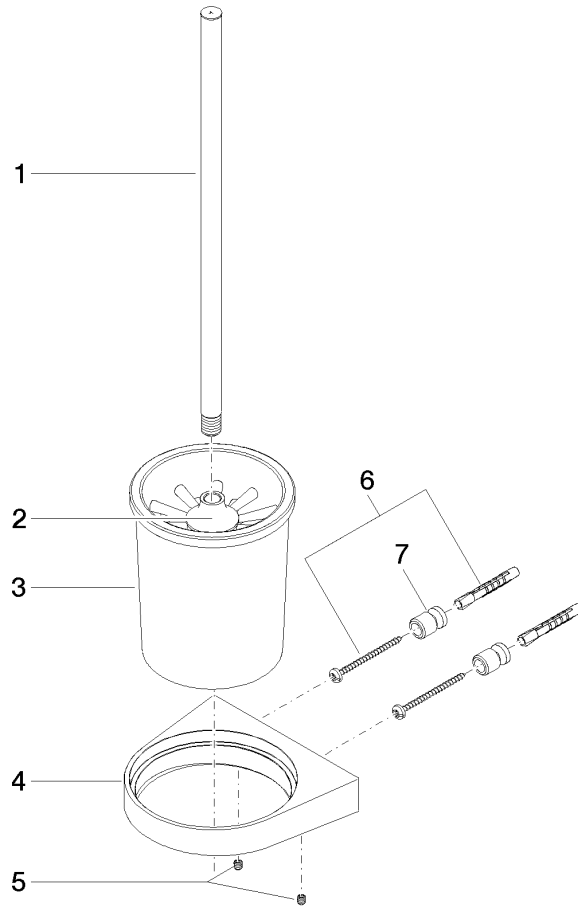

EDITION PRO Toiletten-Bürstengarnitur Wandmodell - Chrom

83 900 626

- Glas aus Kristallglas
- Bürstenkopf, mattschwarz
- Breite 126 mm
- Höhe 421 mm
- Ausladung 119 mm

	Chrom	83 900 626-00
	Schwarz matt	83 900 626-33
	Chrom gebürstet	83 900 626-93

EDITION PRO Toiletten-Bürstengarnitur Wandmodell - Chrom

83 900 626

mm [inches]

EDITION PRO Toiletten-Bürstengarnitur Wandmodell - Chrom

83 900 626

Ersatzteile für die
anderen
Oberflächenvarianten
finden Sie hier:
Schwarz matt

Ersatzteilstückliste

Nr.	Artikelnummer	Benennung	Verbaumenge	Lieferzeit
1	90 20 97 507 00-00	Griff	1	10
2	90 18 50 601 00 90	Buerste	1	2
3	90 90 04 008 00 82	Glas	1	2
4	08 17 97 506-00	Halter	1	10
5	90 31 11 030 00 90	Stift	2	2
6	05 17 20 726 02 90	Befestigungssatz	1	2
7	08 17 20 726 90	Halter	1	2